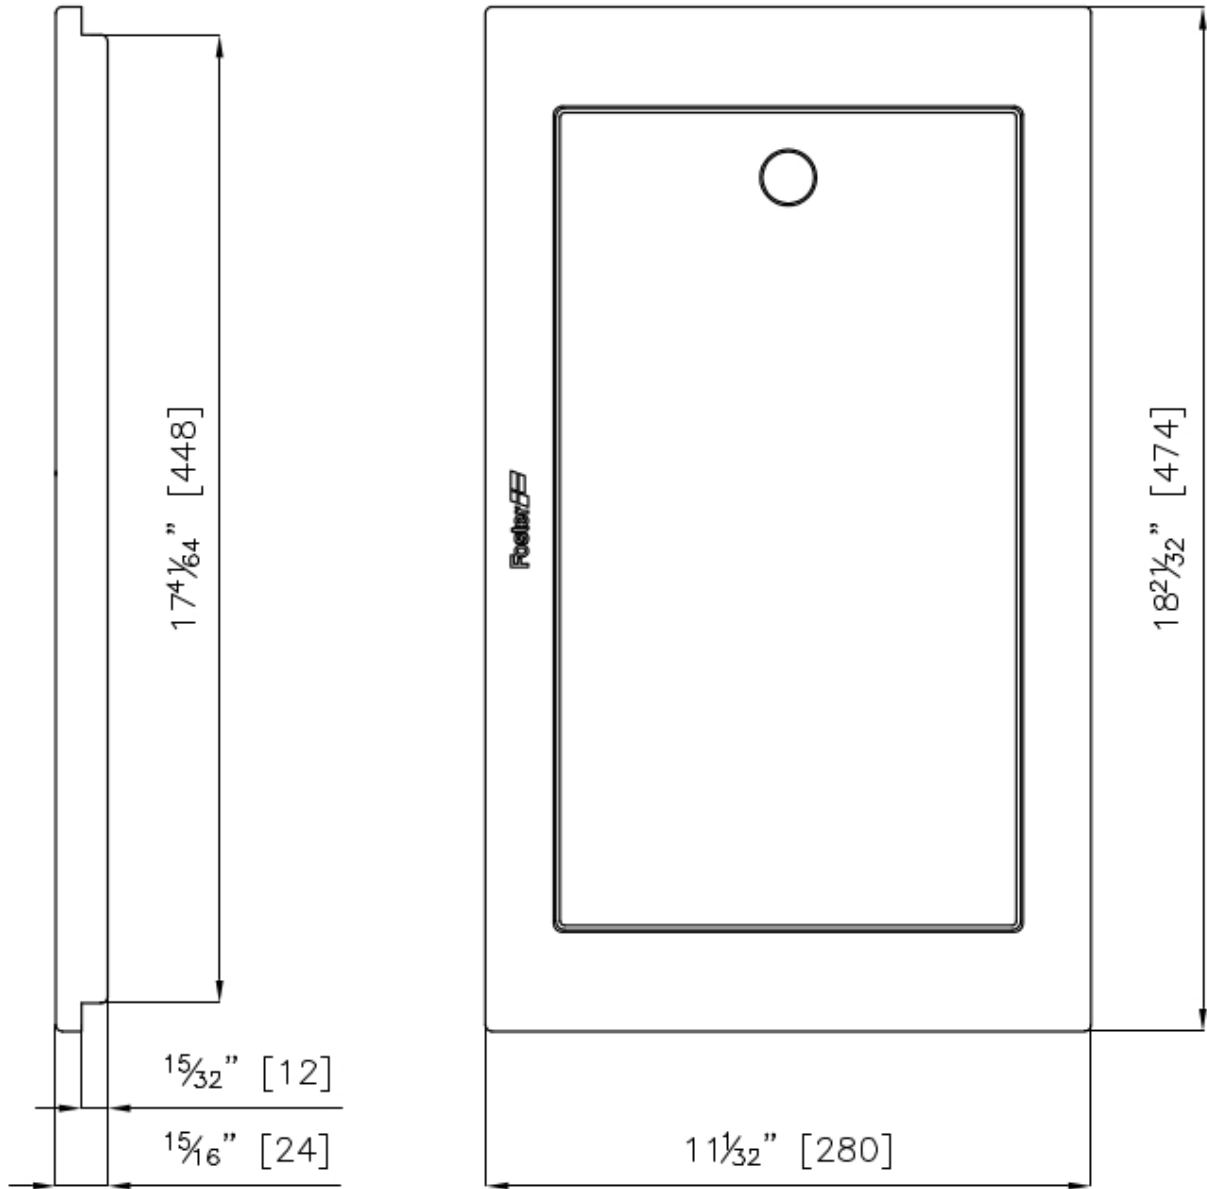

PLANCHE DE DECOUPE HDPE POUR EVIERS CONVIVIO

Accessories e Complements

Code: A100 E27

PLANCHE DE DECOUPE HDPE POUR EVIERS CONVIVIO

DETAILS

Sink accessories

HDPE cutting boards and kit

Dimensions

28x47.4 cm

TECHNICAL DATA

OPTIONAL ACCESSORIES

CUVETTE INOX PERFOREE
A151 F00

GRILLE POR.ASSIETTES INOX
mm214x379
A100 C03

KIT RÂPES ET PLANCHE DE
DECOUPE HDPE
A159 A01